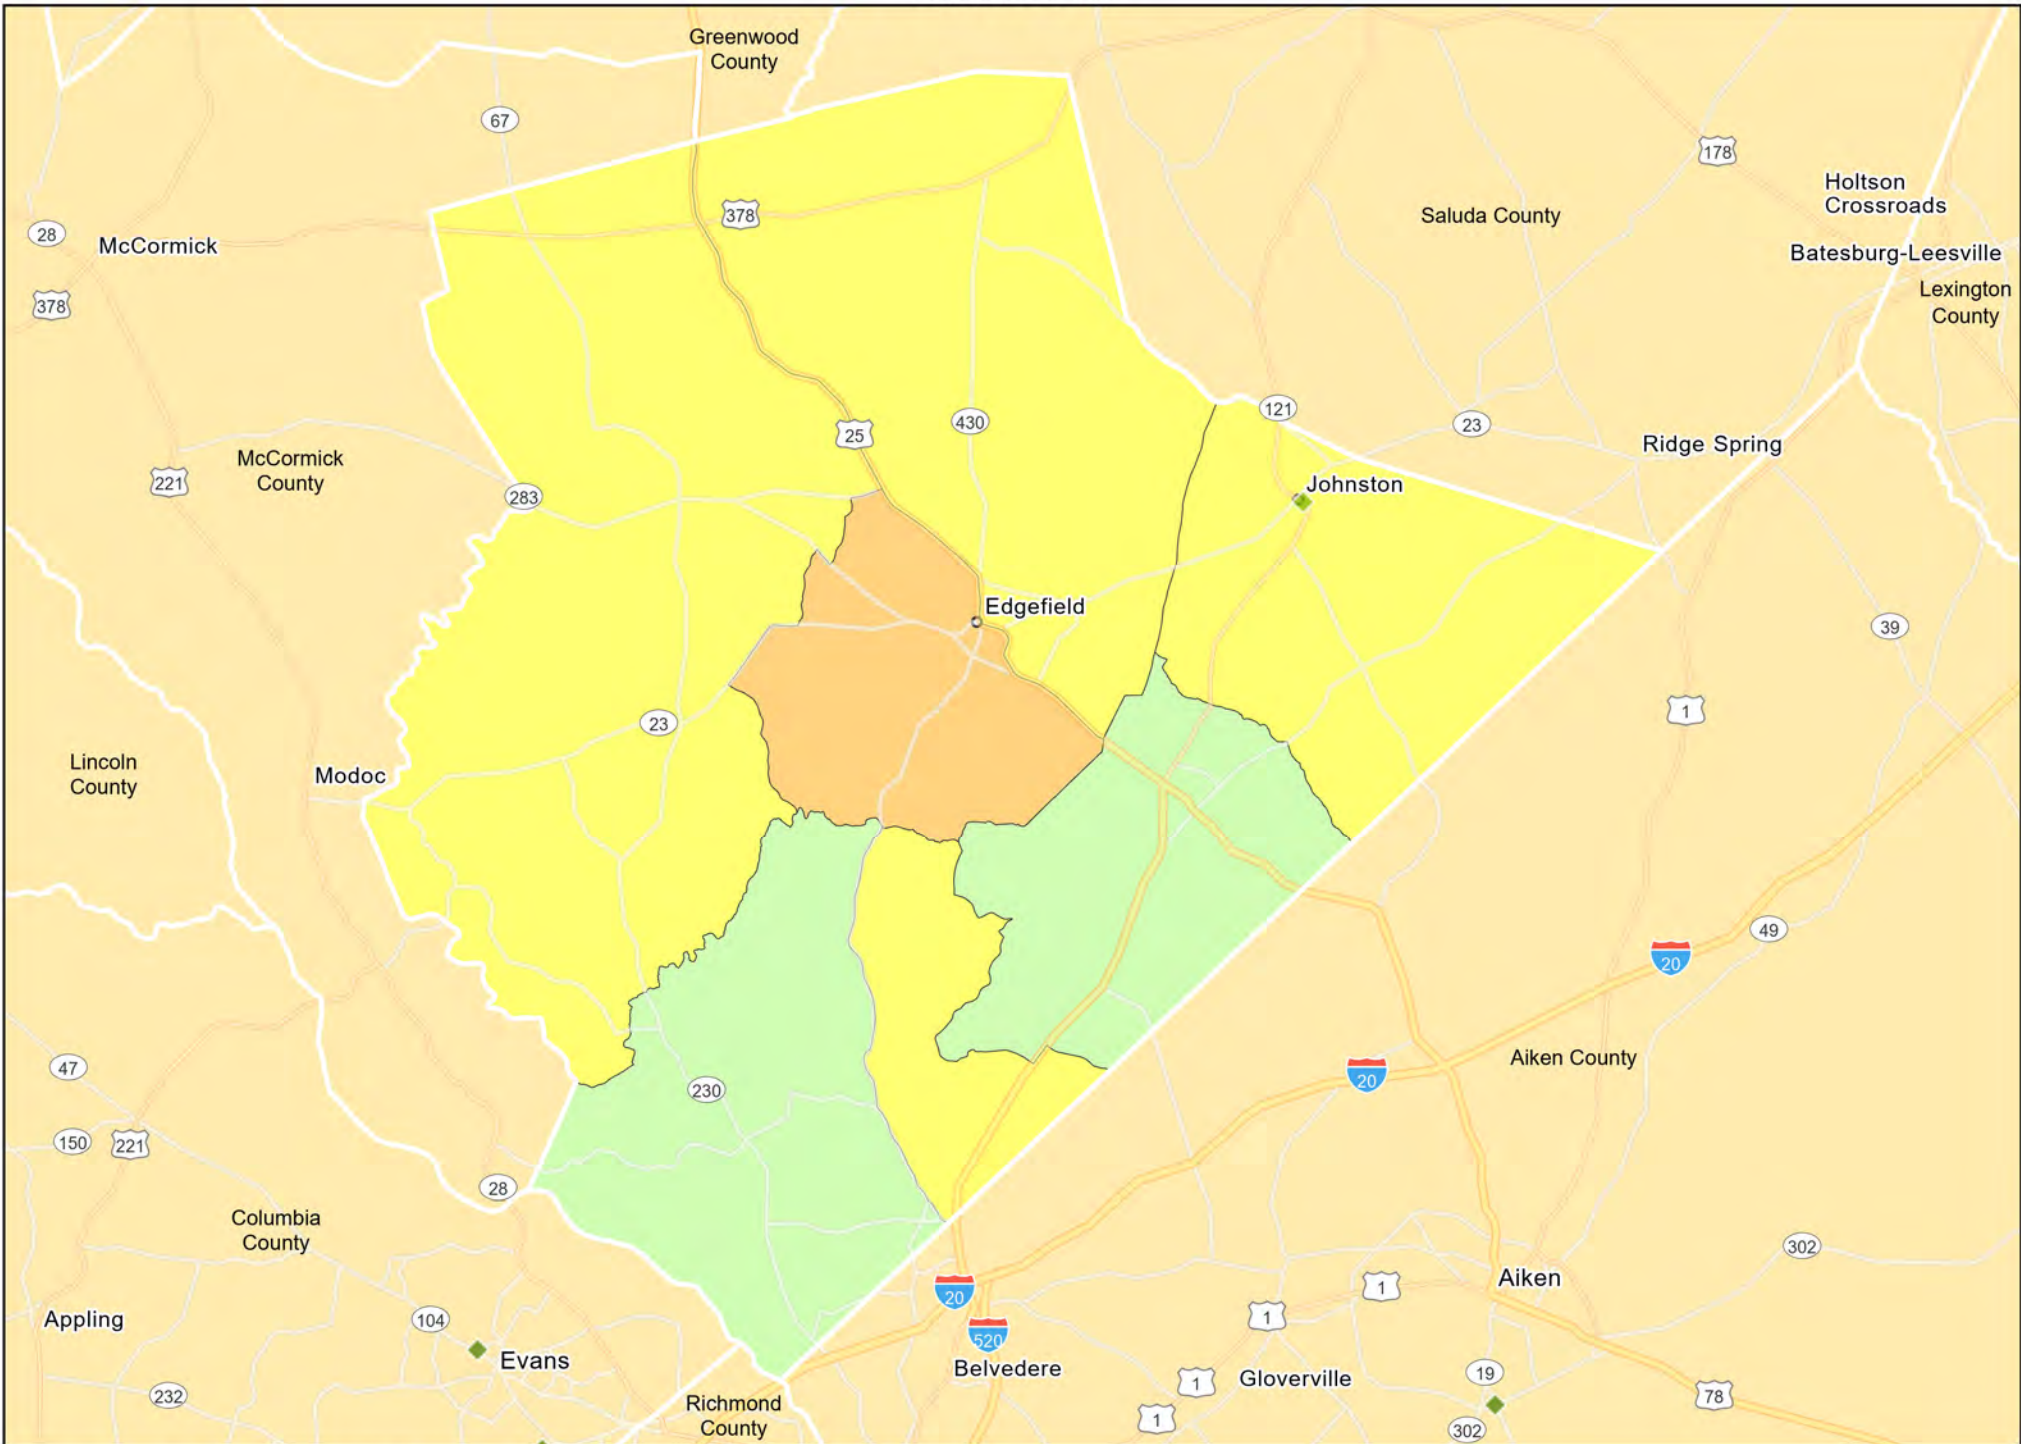

GA04 - Augusta-Richmond Co. (GA-SC)
McDuffie County

GA04 - Augusta-Richmond Co. (GA-SC)
Richmond County

GA04 - Augusta-Richmond Co. (GA-SC)

Aiken County

GA04 - Augusta-Richmond Co. (GA-SC)
Edgefield County