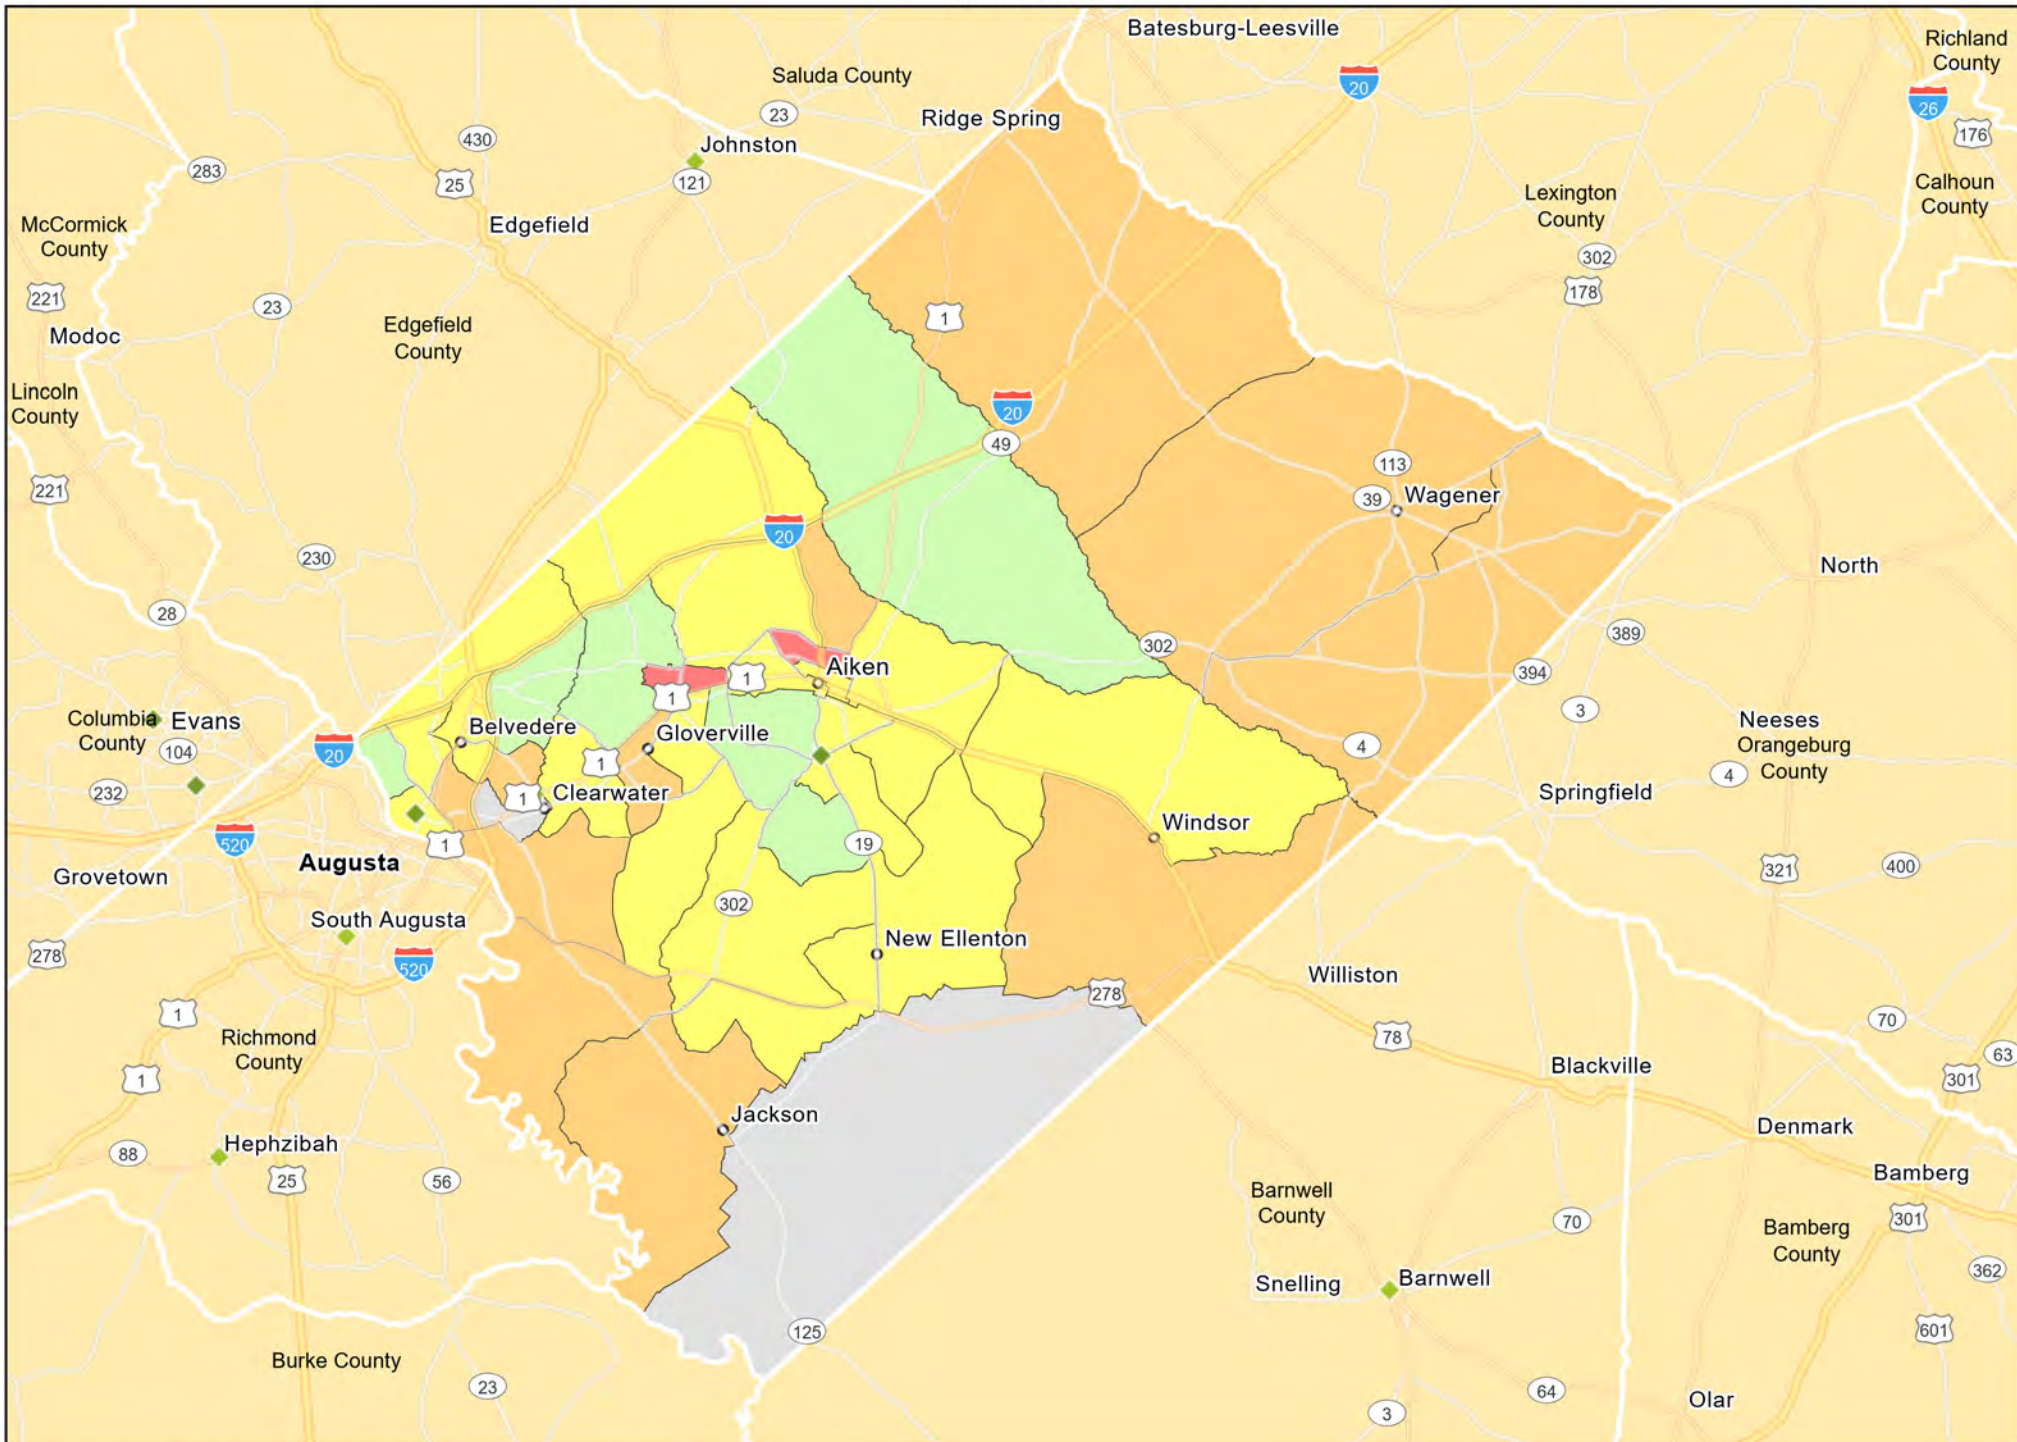

GA04 - Augusta-Richmond Co. (GA-SC)
McDuffie County

GA04 - Augusta-Richmond Co. (GA-SC)
Richmond County

GA04 - Augusta-Richmond Co. (GA-SC)

Aiken County

GA04 - Augusta-Richmond Co. (GA-SC)
Edgefield County