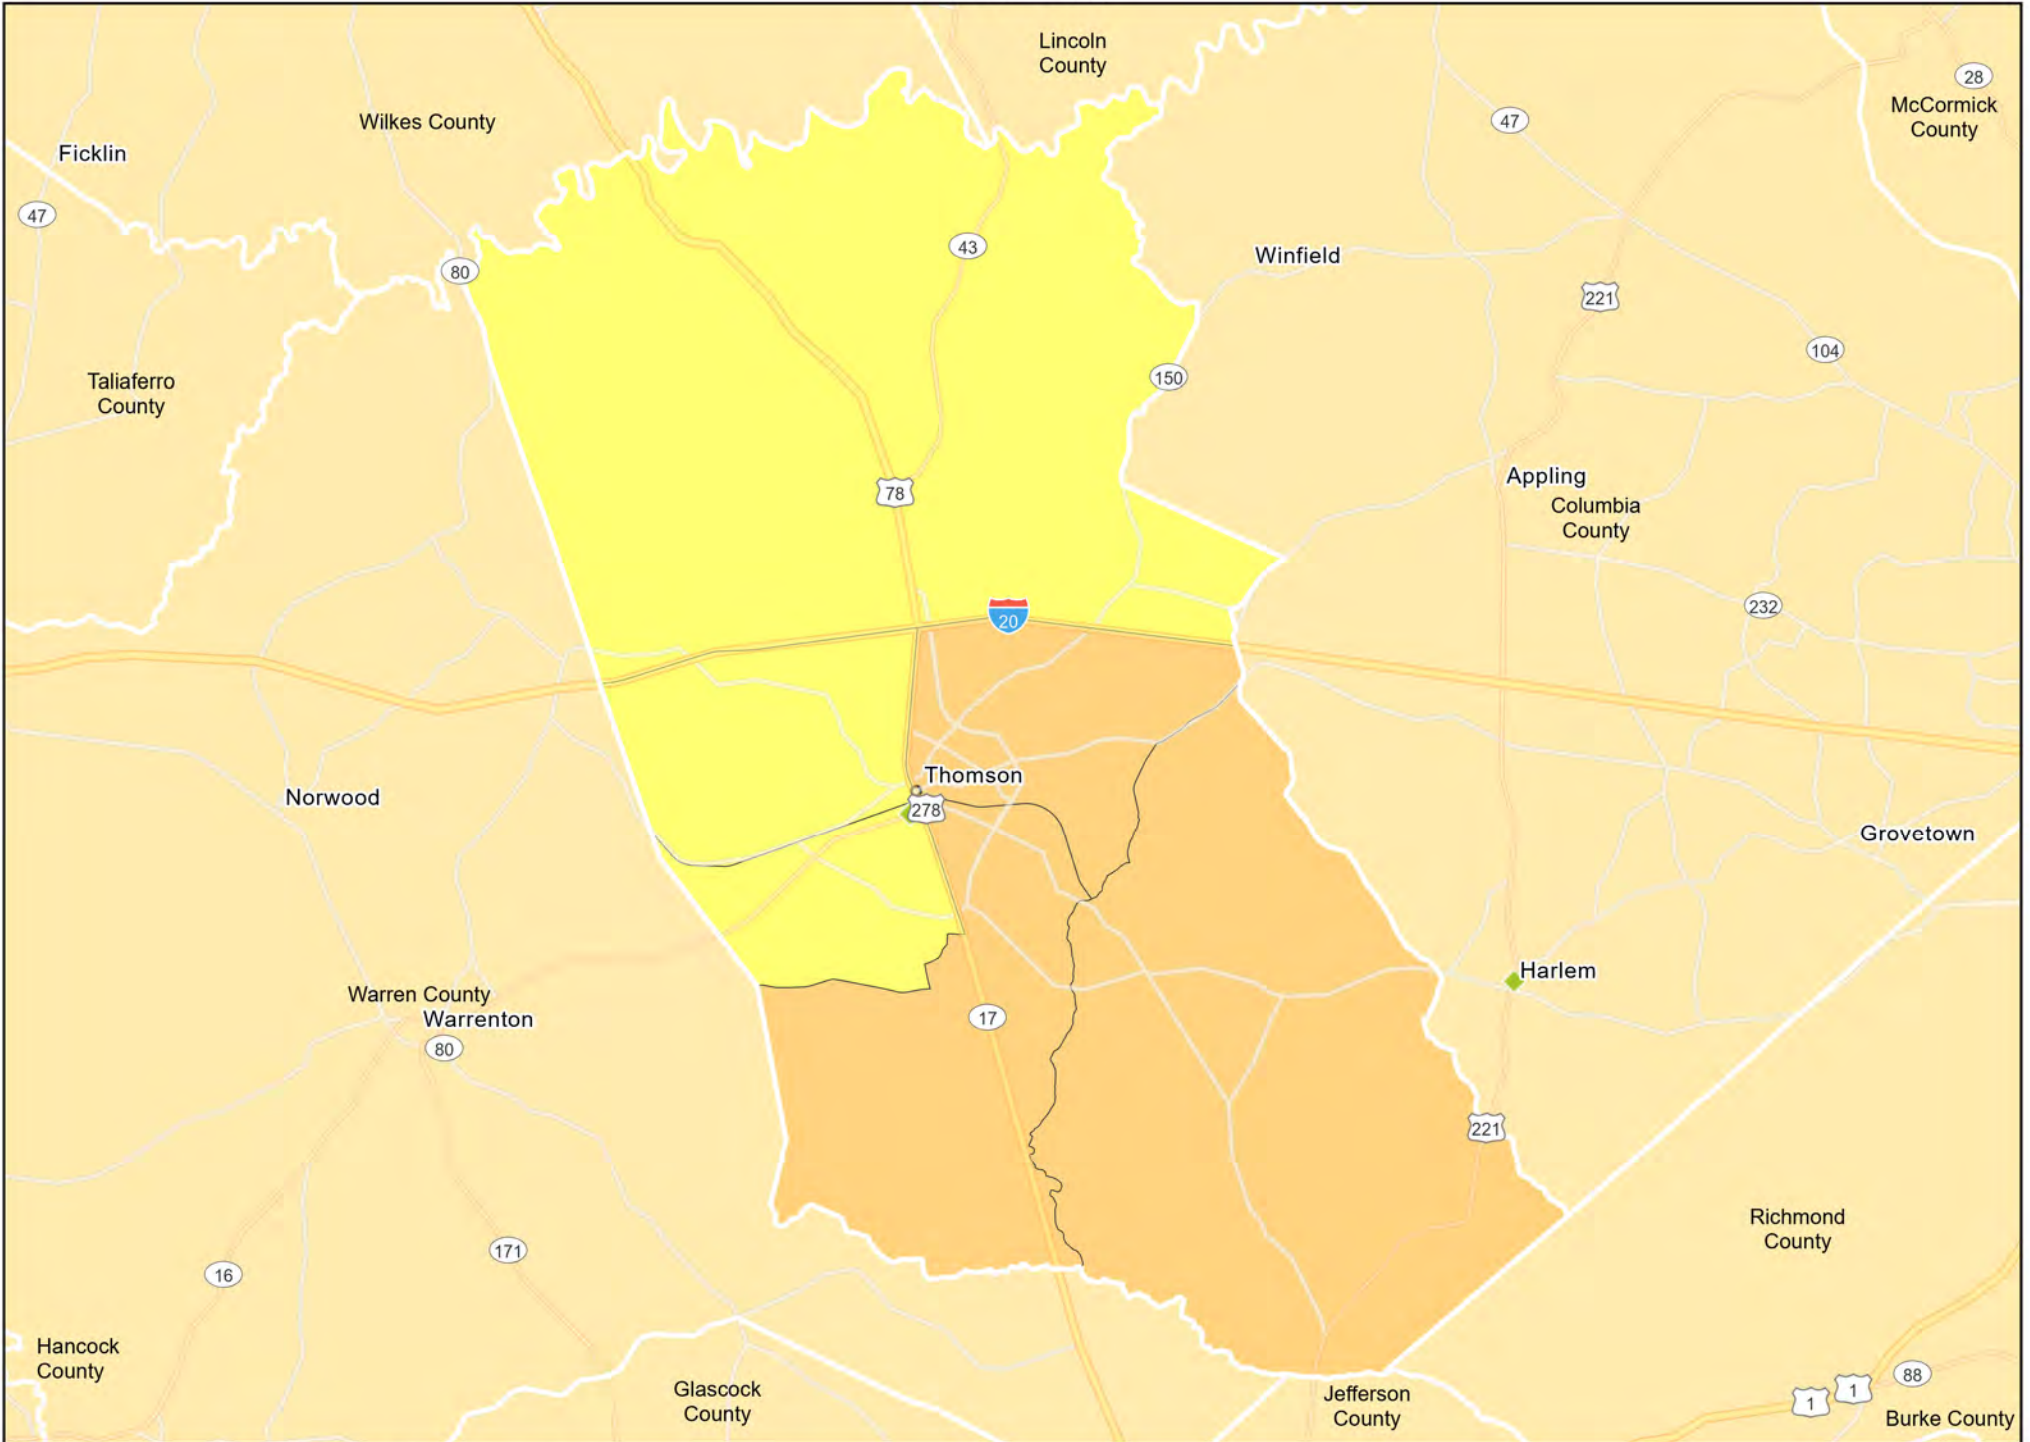

GA04 - Augusta-Richmond Co. (GA-SC)
McDuffie County

GA04 - Augusta-Richmond Co. (GA-SC)
Richmond County

GA04 - Augusta-Richmond Co. (GA-SC)

Aiken County

GA04 - Augusta-Richmond Co. (GA-SC)
Edgefield County